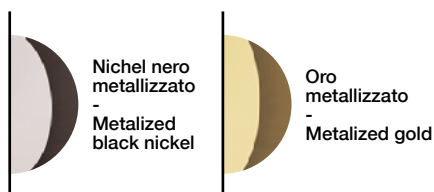

mikado

Nunzia Acquaviva

Particolari - Details

Sfere in pyrex con decorazione metallizzata che consente di nascondere la fonte luminosa quando la sospensione è spenta. Accesa la sospensione mostra all'interno un filamento led.

La sospensione S12 è un esempio: è possibile richiedere differenti configurazioni, forme e numero di elementi. Per qualsiasi richiesta o differente versione non esitate a contattarci.

Pyrex spheres with metallic decoration: when the suspension is off the light source cannot be seen; when the suspension is on, the led filament can be seen. The suspension S12 is an example: it's possible to request different configurations, shapes and number of elements. Don't hesitate to contact us for any request or different version.

Vetro - Glass

Metalli - Metals

* Altre finiture e colori su richiesta - Other finishes and colors on request - see pag. 347-348 *