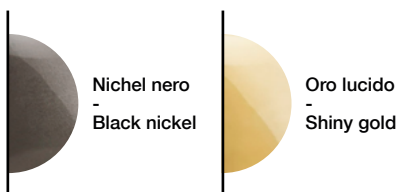

mikado

Nunzia Acquaviva

Particolari - Details

Sfere in pyrex con decorazione metallizzata che consente di nascondere la fonte luminosa quando la sospensione è spenta. Accesa la sospensione mostra all'interno un filamento led.

La sospensione S12 è un esempio: è possibile richiedere differenti configurazioni, forme e numero di elementi. Per qualsiasi richiesta o differente versione non esitate a contattarci.

Pyrex spheres with metallic decoration: when the suspension is off the light source cannot be seen; when the suspension is on, the led filament can be seen. The suspension S12 is an example: it's possible to request different configurations, shapes and number of elements. Don't hesitate to contact us for any request or different version.

Vetro - Glass

Metalli - Metals

* Altre finiture e colori su richiesta - Other finishes and colors on request - see pag. 347-348 *